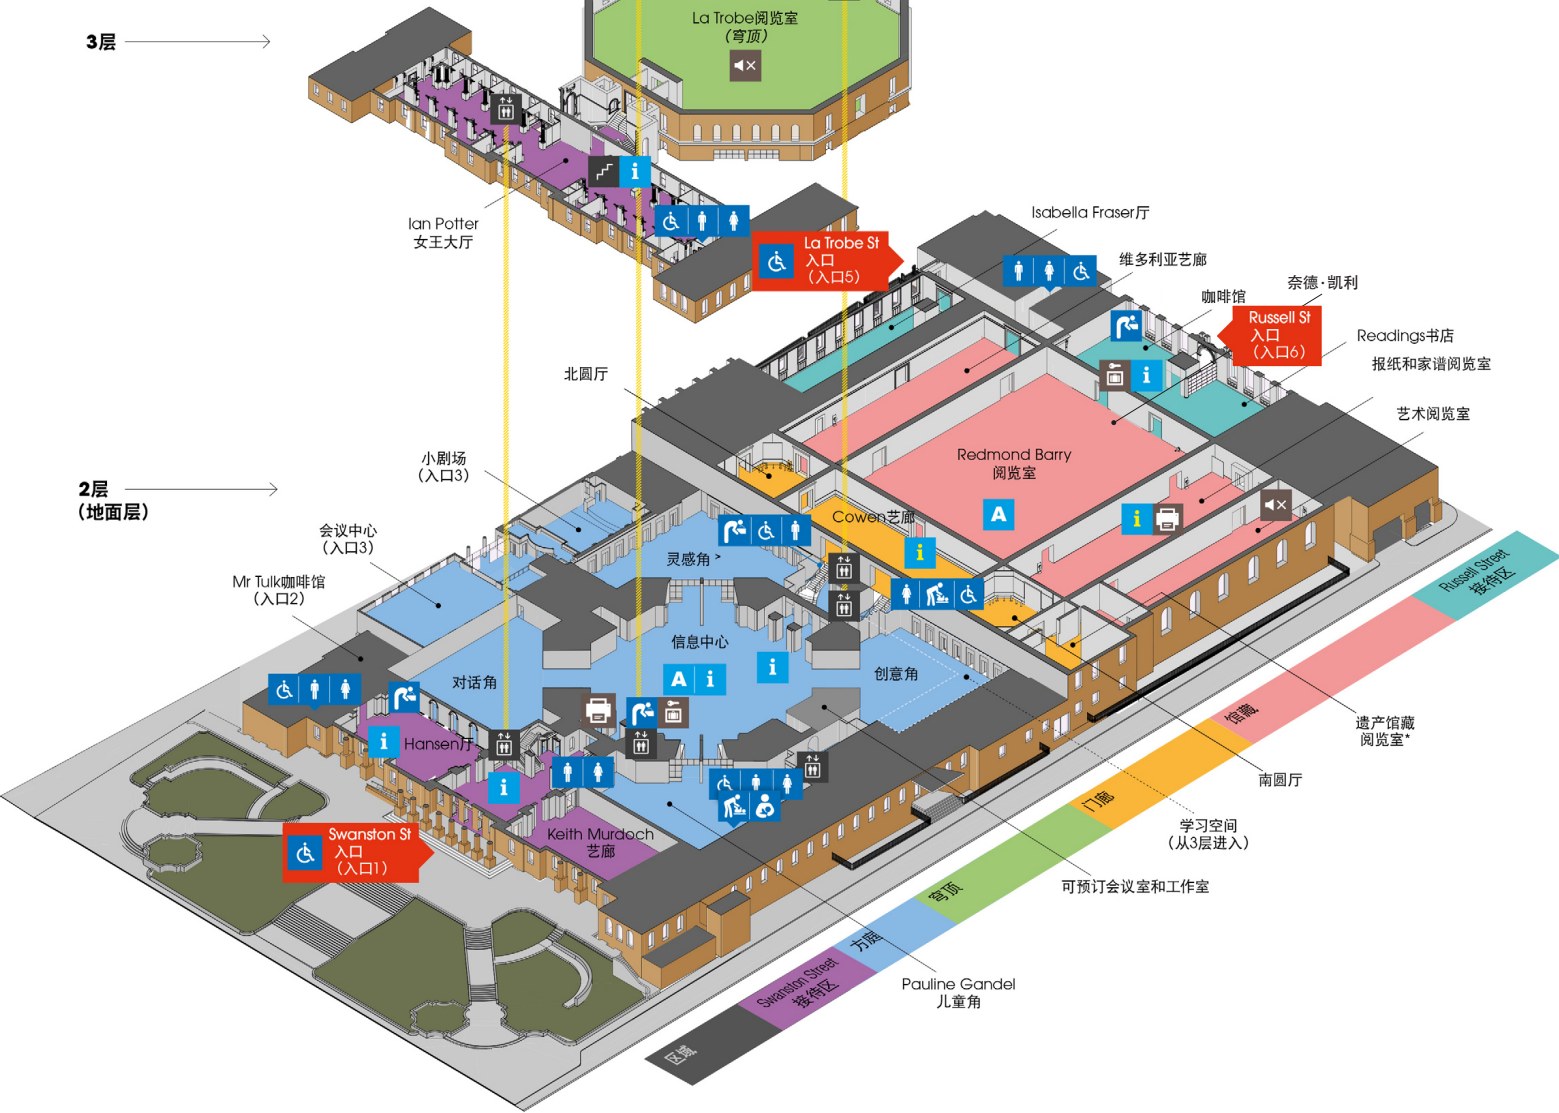

Chinese map

6层 →

5层 →

4层 →

3层 →

2层 (地面层)

地图图例

- | | | | | | | | |
|-----|---------|-------|-------|-------|-------------|----|--------|
| 男厕所 | 轮椅无障碍厕所 | 婴儿换巾室 | 信息服务台 | 辅助科技区 | 打印/复印
扫描 | 楼梯 | > 仅限会员 |
| 女厕所 | 饮水机 | 母婴室 | 询问台 | 宁静区 | 储物柜 | 电梯 | * 仅限预约 |